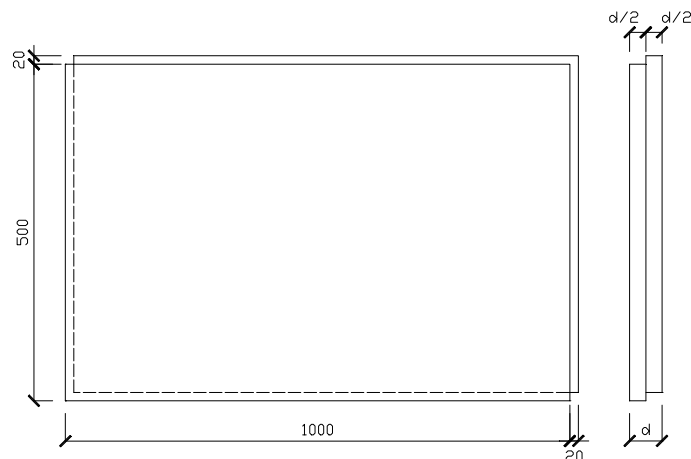

A.70 KEMISTABIL

BUITENGEVELISOLATIE

ISOLATION EXTÉRIEUR DES FACADES

KEMISTABIL is een gestabiliseerde isolatieplaat van geëxpandeerd polystyreen EPS 60 SE (= PS 15 SE) of EPS 100 SE (= PS 20 SE), gesneden uit 6 weken gelagerde blokken. KEMISTABIL is specifiek ontwikkeld voor buitengevelisolatie.

KEMISTABIL est un panneau stabilisé en polystyrène expansé EPS 60 SE (= PS 15 SE) ou EPS 100 SE (= PS 20 SE), coupé des blocs de polystyrène expansé entreposés pendant 6 semaines. KEMISTABIL est spécifiquement développé pour l'isolation extérieur des façades.

Type	λ (W/mK)	Prijs vanaf 10 m³ Prix à partir de 10 m³
		€/m³
EPS 60 SE (= PS 15 SE)	0,038	88,00
EPS 100 SE (= PS 20 SE)	0,036	102,00

AFMETINGEN/DIMENSIONS: 1000 x 500 mm

DIKTE: vanaf 20 mm tot 300 mm, opgaand per 5 mm
ÉPAISSEUR: à partir de 20 mm jusqu' à 300 mm, ascendante par 5 mm

RANDAFWERKING: - standaard rechte boorden / bords droits standard
EMBOÛTEMENT: - randoom sponning vanaf 30 mm / feuillures sur les quatre côtés à partir de 30 mm : + 0,50 €/m²

SCHUINE GROEVEN (vanaf 30 mm):
RAINURES OBLIQUES (à partir de 30 mm):

0,25 €/ m² / zijde
€/ m² / côté

VERPAKKING: - de platen zijn verpakt in rekfolie
EMBALLAGE: - les plaques sont emballées sous film rétractable

AFHALINGSVERGOEDING: - 2,50 €/ m³
REMISE POUR ENLÈVEMENT:

LEVERINGSVOORWAARDEN:
CONDITIONS DE LIVRAISON:

franco vanaf een bedrag van 1000 € per losplaats
franco à partir d' un montant de 1000 € par adresse de livraison
leveringen beneden 1000 € : + 90 € transportkosten ⁽¹⁾
livraisons moins que 1000 € : + 90 € frais de transport ⁽²⁾

⁽¹⁾ Leveringen voor de provincies Groningen, Friesland, Drenthe en het Groothertogdom Luxemburg: + 110 € transportkosten

⁽²⁾ Livraisons pour les provinces de Groningen, de Friesland, de Drenthe et pour le Grand-Duché de Luxembourg: + 110 € frais de transport

TOESLAG VOOR ZELFLOSSER: + 90 €
SUPPLÉMENT POUR UN AUTO-DÉCHARGEUR:

LEVERINGSTERMIJN: minimum 3 weken
DÉLAI DE LIVRAISON: minimum 3 semaines

Ook verkrijgbaar / Aussi livrable

ECO KEMISTABIL

Prijzen op aanvraag / Prix sur demande