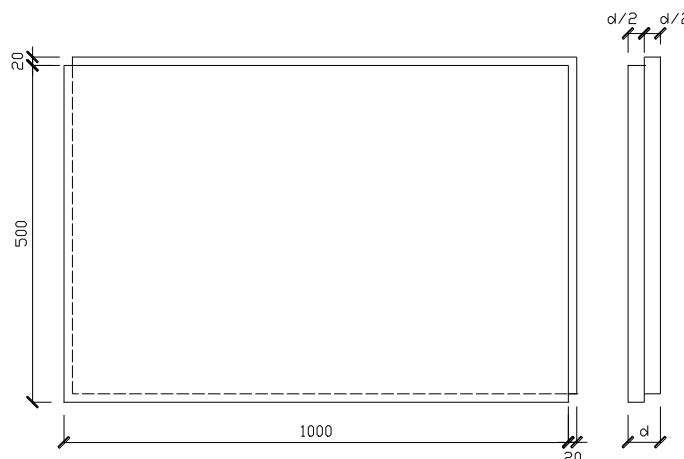

A.70 KEMISTABIL

BUITENGEVELISOLATIE

ISOLATION EXTÉRIEUR DES FACADES

KEMISTABIL is een gestabiliseerde isolatieplaat van geëxpandeerd polystyreen EPS 60 SE (= PS 15 SE) of EPS 100 SE (= PS 20 SE), gesneden uit 6 weken gelagerde blokken. KEMISTABIL is specifiek ontwikkeld voor buitengevelisolatie.

KEMISTABIL est un panneau stabilisé en polystyrène expansé EPS 60 SE (= PS 15 SE) ou EPS 100 SE (= PS 20 SE), coupé des blocs de polystyrène expansé entreposés pendant 6 semaines. KEMISTABIL est spécifiquement développé pour l'isolation extérieur des façades.

Type	λ (W/mK)	Prijs vanaf 10 m³ Prix à partir de 10 m³
		€/m³
EPS 60 SE (= PS 15 SE)	0,038	88,00
EPS 100 SE (= PS 20 SE)	0,036	102,00

AFMETINGEN/DIMENSIONS: 1000 x 500 mm

DIKTE: vanaf 20 mm tot 300 mm, opgaand per 5 mm
ÉPAISSEUR: à partir de 20 mm jusqu' à 300 mm, ascendante par 5 mm

RANDAFWERKING: - standaard rechte boorden / bords droits standard
EMBOÛTEMENT: - rondom sponning vanaf 30 mm / feuillures sur les quatre côtés à partir de 30 mm : + 0,50 €/m²

SCHUINE GROEVEN (vanaf 30 mm):
RAINURES OBLIQUES (à partir de 30 mm):

0,25 €/ m² / zijde
€/ m² / côté

VERPAKKING: - de platen zijn verpakt in rekfolie
EMBALLAGE: - les plaques sont emballées sous film rétractable

AFHALINGSVERGOEDING:
REMISE POUR ENLÈVEMENT: - 2,50 €/ m³

LEVERINGSVOORWAARDEN:
CONDITIONS DE LIVRAISON:

franco vanaf een bedrag van 1000 € per losplaats
franco à partir d' un montant de 1000 € par adresse de livraison
leveringen beneden 1000 € : + 90 € transportkosten ⁽¹⁾
livraisons moins que 1000 € : + 90 € frais de transport ⁽²⁾

⁽¹⁾ Leveringen voor de provincies Groningen, Friesland, Drenthe en het Groothertogdom Luxemburg: + 110 € transportkosten

⁽²⁾ Livraisons pour les provinces de Groningen, de Friesland, de Drenthe et pour le Grand-Duché de Luxembourg: + 110 € frais de transport

TOESLAG VOOR ZELFLOSSER:
SUPPLÉMENT POUR UN AUTO-DÉCHARGEUR: + 90 €

LEVERINGSTERMIJN:
DÉLAI DE LIVRAISON: minimum 3 weken
minimum 3 semaines

Ook verkrijgbaar / Aussi livrable

ECO KEMISTABIL

Prijzen op aanvraag / Prix sur demande