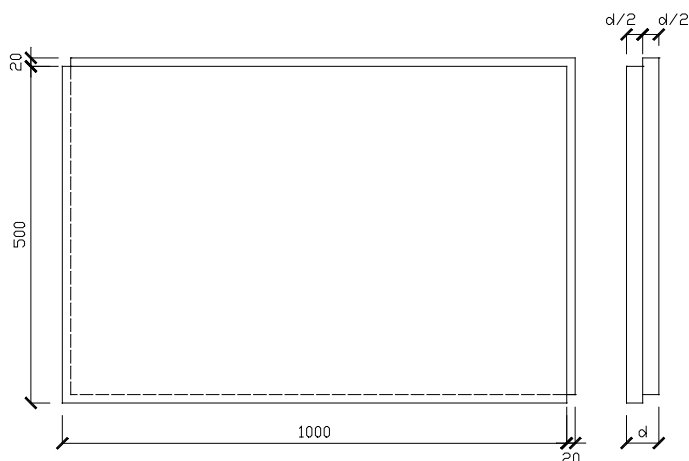

A.70 KEMISTABIL

BUITENGEVELISOLATIE

ISOLATION EXTÉRIEUR DES FACADES

KEMISTABIL is een gestabiliseerde isolatieplaat van geëxpandeerd polystyreen EPS 60 SE (= PS 15 SE) of EPS 100 SE (= PS 20 SE), gesneden uit 6 weken gelagerde blokken. KEMISTABIL is specifiek ontwikkeld voor buitengevelisolatie.
KEMISTABIL est un panneau stabilisé en polystyrène expansé EPS 60 SE (= PS 15 SE) ou EPS 100 SE (= PS 20 SE), coupé des blocs de polystyrène expansé entreposés pendant 6 semaines. KEMISTABIL est spécifiquement développé pour l'isolation extérieur des façades.

Type	λ (W/mK)	Prijs vanaf 10 m³ Prix à partir de 10 m³
		€/m³
EPS 60 SE (= PS 15 SE)	0,038	88,00
EPS 100 SE (= PS 20 SE)	0,036	102,00

AFMETINGEN/DIMENSIONS: 1000 x 500 mm

DIKTE: vanaf 20 mm tot 300 mm, opgaand per 5 mm
ÉPAISSEUR: à partir de 20 mm jusqu' à 300 mm, ascendante par 5 mm

RANDAFWERKING: - standaard rechte boorden / bords droits standard
EMBOÛTEMENT: - randoom sponning vanaf 30 mm / feuillures sur les quatre côtés à partir de 30 mm : + 0,50 €/m²

SCHUINE GROEVEN (vanaf 30 mm):
RAINURES OBLIQUES (à partir de 30 mm):

0,25 €/ m² / zijde
€/ m² / côté

VERPAKKING: - de platen zijn verpakt in rekfolie
EMBALLAGE: - les plaques sont emballées sous film rétractable

AFHALINGSVERGOEDING: - 2,50 € / m³
REMISE POUR ENLÈVEMENT:

LEVERINGSVOORWAARDEN:
CONDITIONS DE LIVRAISON:

franco vanaf een bedrag van 1000 € per losplaats
franco à partir d' un montant de 1000 € par adresse de livraison
leveringen beneden 1000 € : + 90 € transportkosten ⁽¹⁾
livraisons moins que 1000 € : + 90 € frais de transport ⁽²⁾

⁽¹⁾ Leveringen voor de provincies Groningen, Friesland, Drenthe en het Groothertogdom Luxemburg: + 110 € transportkosten

⁽²⁾ Livraisons pour les provinces de Groningen, de Friesland, de Drenthe et pour le Grand-Duché de Luxembourg: + 110 € frais de transport

TOESLAG VOOR ZELFLOSSER:
SUPPLÉMENT POUR UN AUTO-DÉCHARGEUR: + 90 €

LEVERINGSTERMIJN:
DÉLAI DE LIVRAISON: minimum 3 weken
minimum 3 semaines

Ook verkrijgbaar / Aussi livrable

ECO KEMISTABIL

Prijzen op aanvraag / Prix sur demande