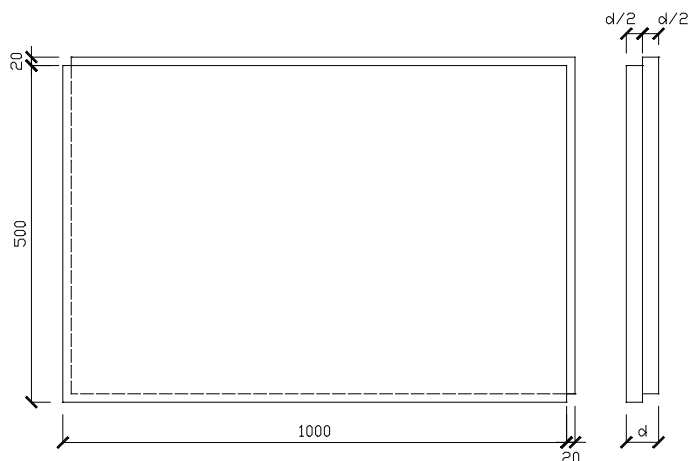

KEMISTABIL est un panneau stabilisé en polystyrène expansé EPS 60 SE (= PS 15 SE) ou EPS 100 SE (= PS 20 SE), coupé des blocs de polystyrène expansé entreposés pendant 6 semaines. KEMISTABIL est spécifiquement développé pour l'isolation extérieure des façades.

* = prijzen op aanvraag / prix sur demande

Type	λ (W/mK)	Prijs vanaf 10 m ³ Prix à partir de 10 m ³
		€/m ³
EPS 60 SE (= PS 15 SE)	0,038	*
EPS 100 SE (= PS 20 SE)	0,036	*

AFMETINGEN/DIMENSIONS: 1000 x 500 mm

DIKTE: vanaf 20 mm tot 300 mm, opgaand per 5 mm
ÉPAISSEUR: à partir de 20 mm jusqu'à 300 mm, ascendante par 5 mm

RANDAFWERKING: - standaard rechte boorden / bords droits standard
EMBOÛTEMENT: - rondom sponning vanaf 30 mm / feuillures sur les quatre côtés à partir de 30 mm : + 0,50 €/m²